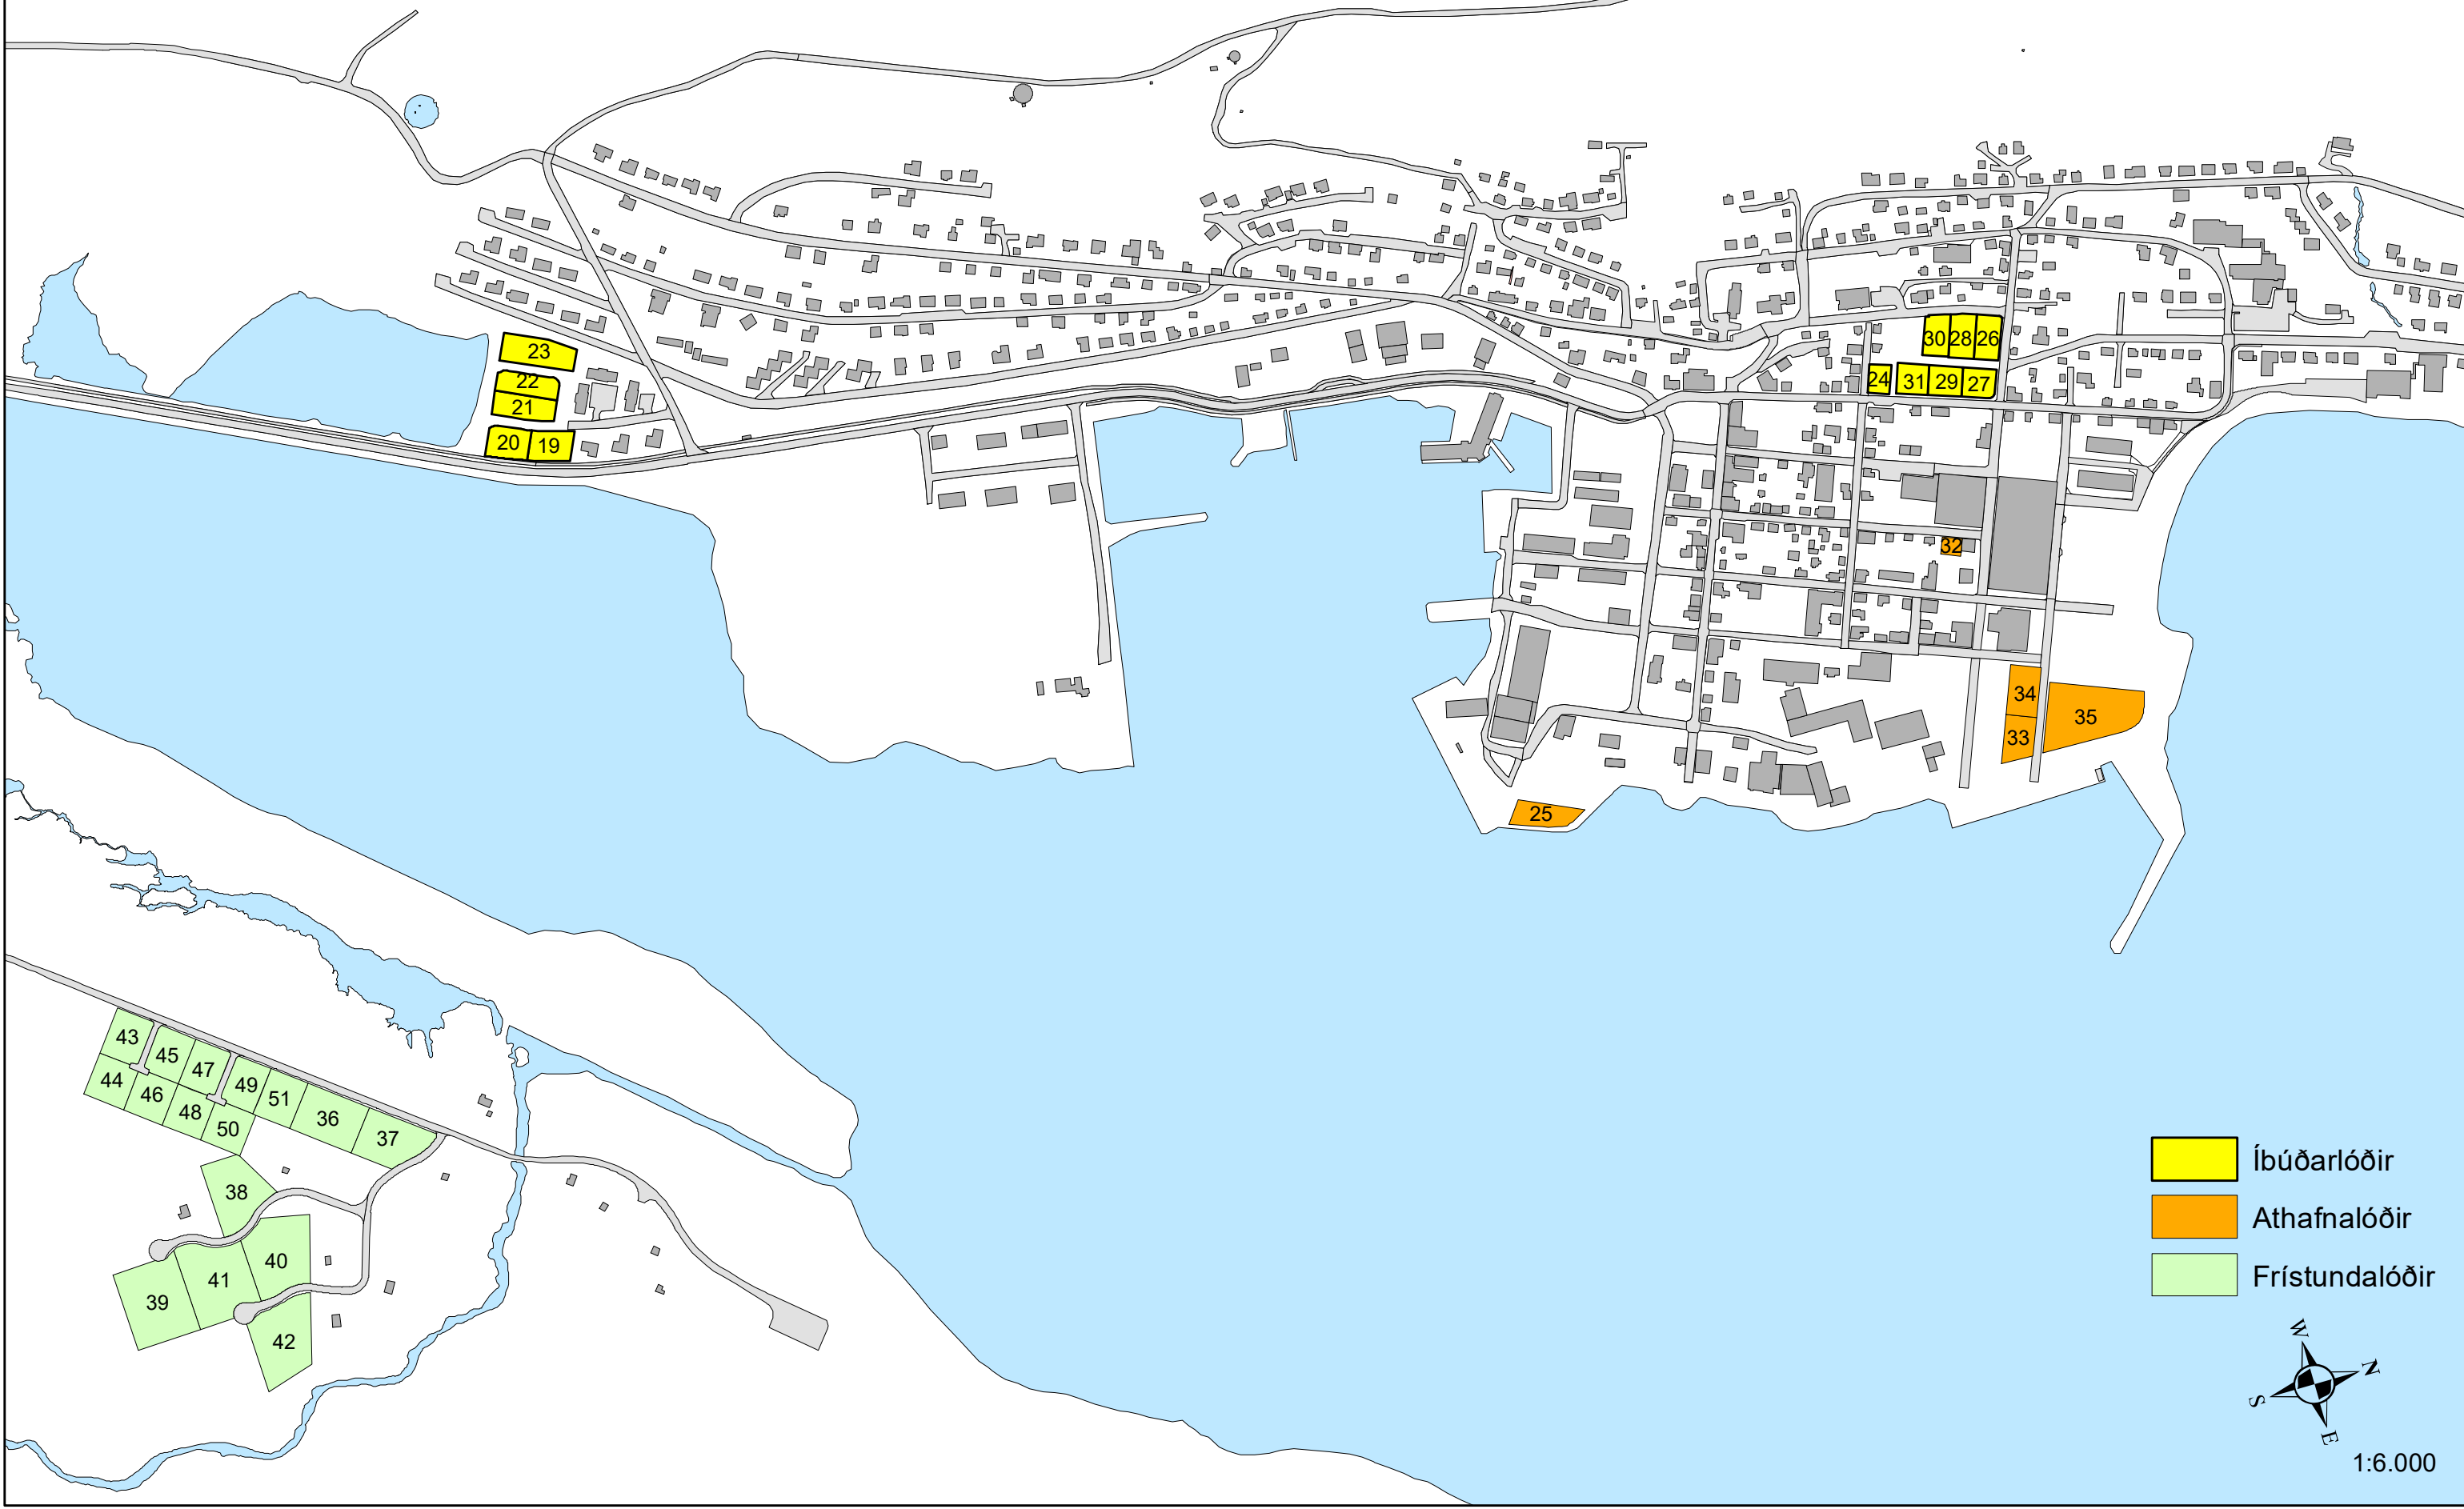

# Lausar lóðir á Siglufirði

- Íbúðarlóðir
- Athafnalóðir
- Frístundalóðir

1:6.000