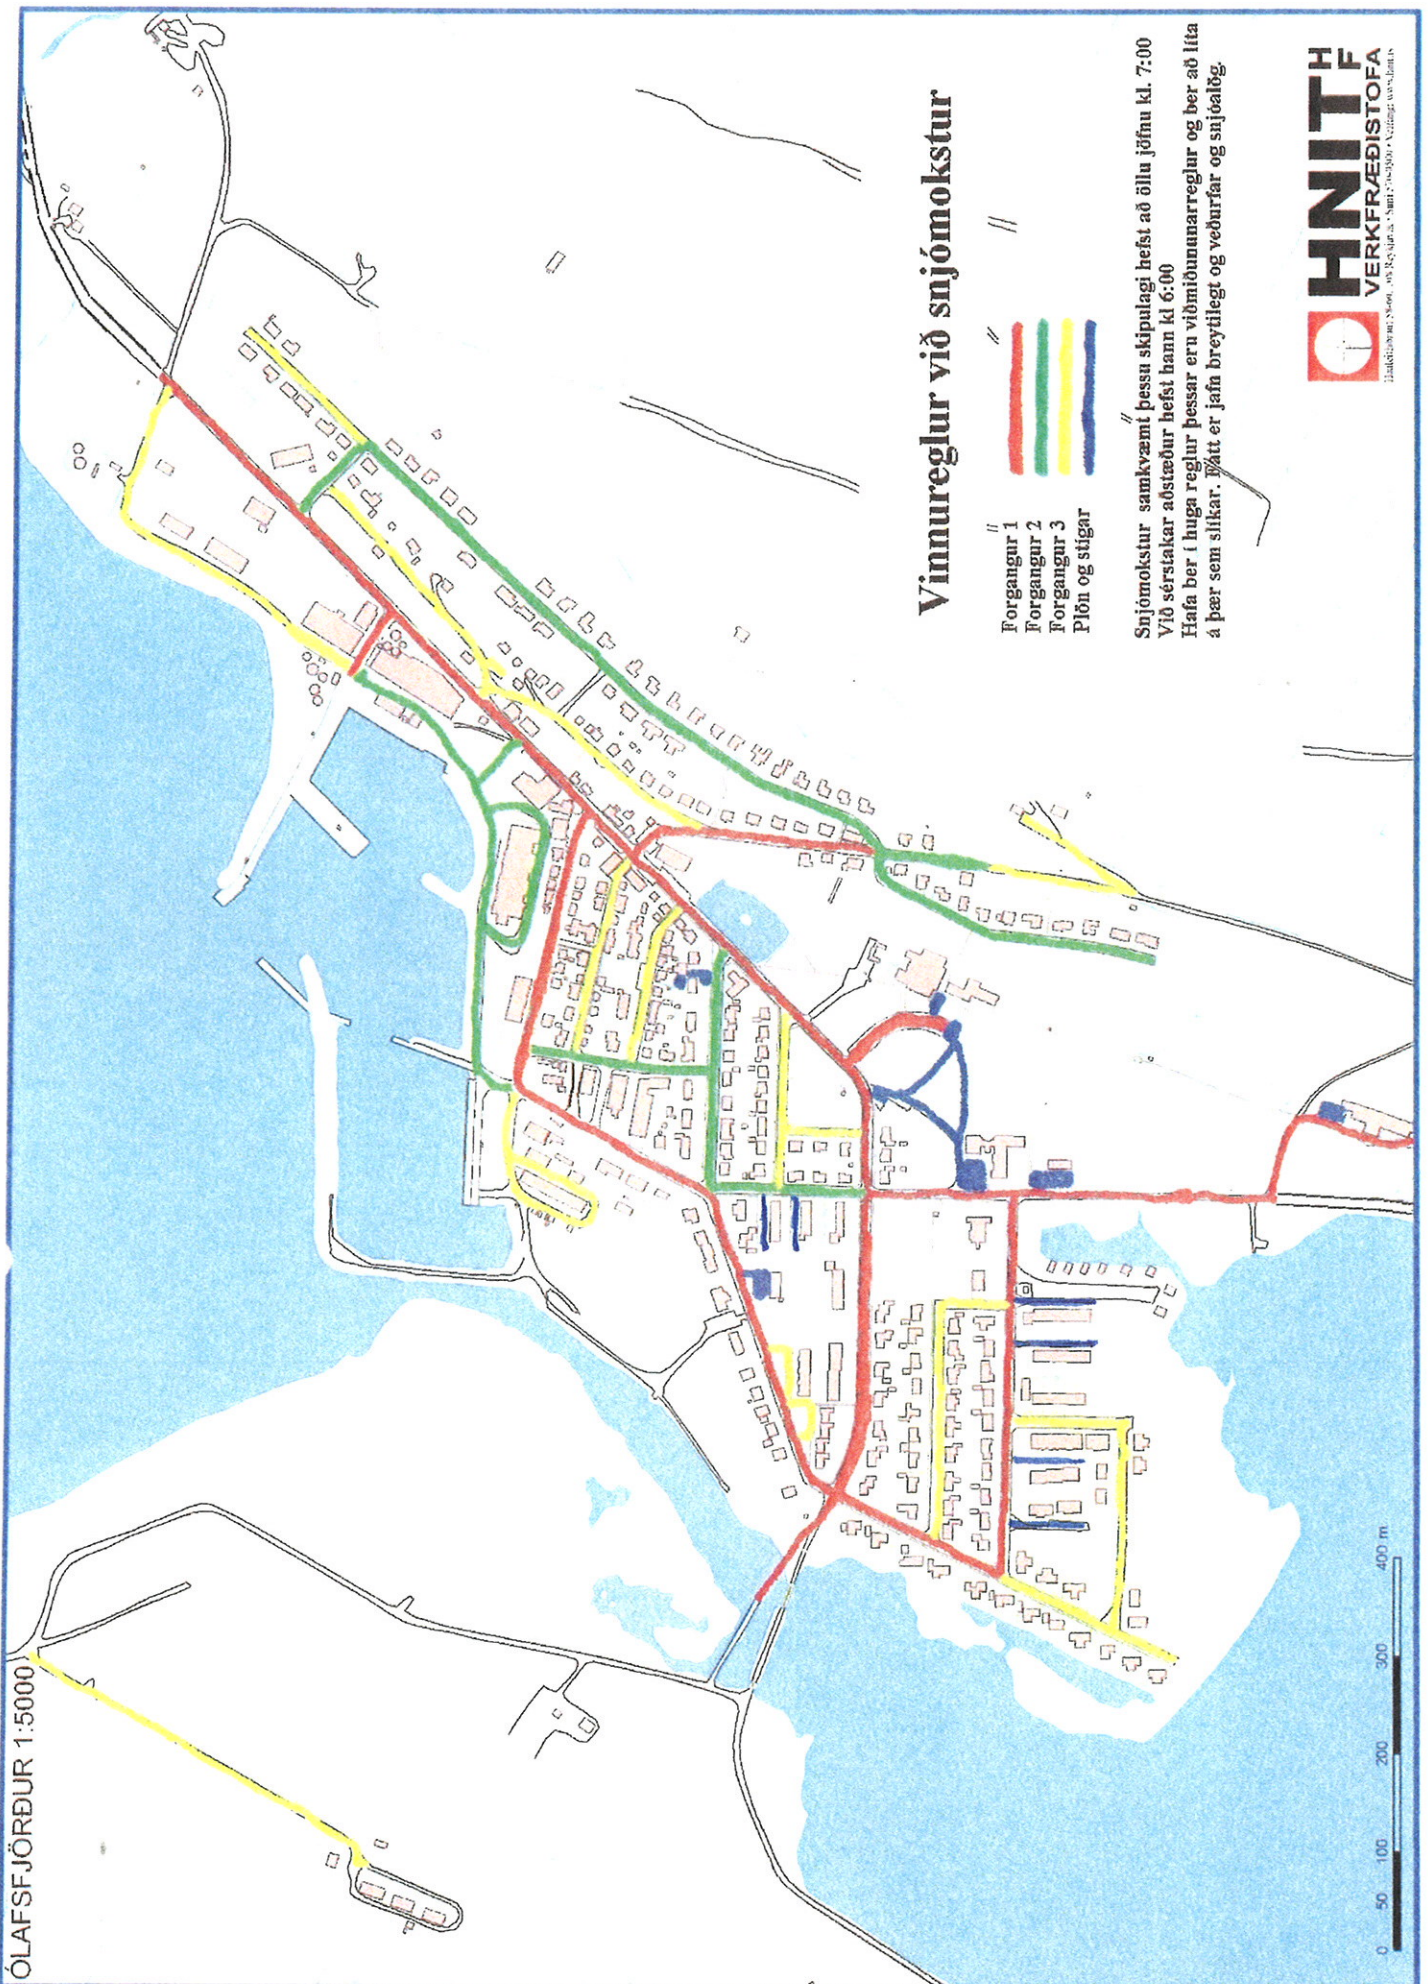

DAN. 2007

ÓLAFSFJÖRÐUR 1:5000

### Vinnureglur við snjósmokstur

- // Forgangur 1
- // Forgangur 2
- // Forgangur 3
- // Plön og stígar

Snjósmokstur samkvæmt þessu skipulagi hefst að öllu jöfnu kl. 7:00  
Við sérstakar aðstæður hefst hann kl. 6:00  
Hafa ber í huga reglur þessar eru viðmiðunarræglur og ber að líta  
á þær sem slíkar. Þvott er jafn breytilegt og veðurfar og snjófall.